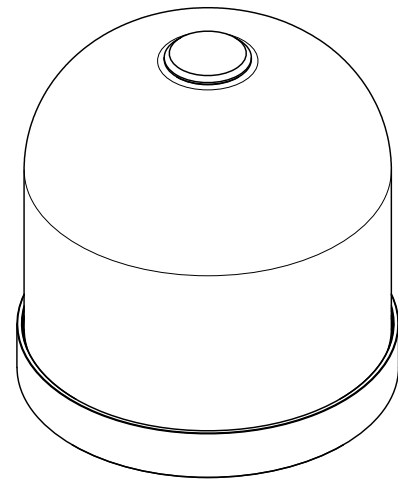

ROLO COLLECTION

ARTICOLOSTUDIOS.COM

MINI TABLE LAMP

24V3

ABOUT ROLO

Rolo is an elegant extended family of twelve variations on a sculptural form reminiscent of 1980s Milanese design, yet markedly contemporary. A range of finishes effects warm or cool accents as desired.

LEAD TIME

8 - 10 weeks

LIGHT SOURCE

7.8W LED Board
700mA 11.1Vf CC
2700K
1000 total lumen output
Dimmable

WEIGHT

13 lb

CERTIFICATION STANDARD

UL

WARRANTY

3 years

FITTING FINISHES

Brass
Bronze*
Burgundy Powder Coat
Black Powder Coat

*As Bronze is a hand applied finish, the depth of colour will vary

SHADE COLOURS

Snow

FLEX CORD

Natural Linen
White
Burgundy