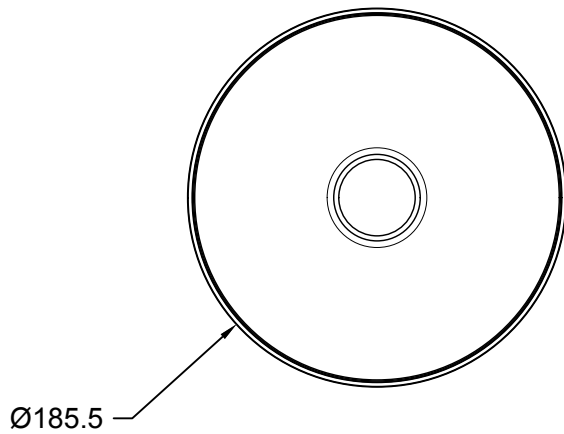

ROLO COLLECTION

ARTICOLOSTUDIOS.COM

MINI TABLE LAMP

24V1

ABOUT ROLO

Rolo is an elegant extended family of twelve variations on a sculptural form reminiscent of 1980s Milanese design, yet markedly contemporary. A range of finishes effects warm or cool accents as desired.

LEAD TIME

6 - 8 weeks

LIGHT SOURCE

7.8W LED Board
700mA 11.1Vf CC
2700K
1000 total lumen output
Dimmable

WEIGHT

6kg

CERTIFICATION STANDARD

CE/AU

WARRANTY

3 years

FITTING FINISHES

Brass
Mid Bronze
Burgundy Powder Coat
Black Powder Coat
White (Shoji) Gloss Powder Coat

SHADE COLOURS

Snow

FLEX CORD

Natural
Grey
Black
White
Burgundy