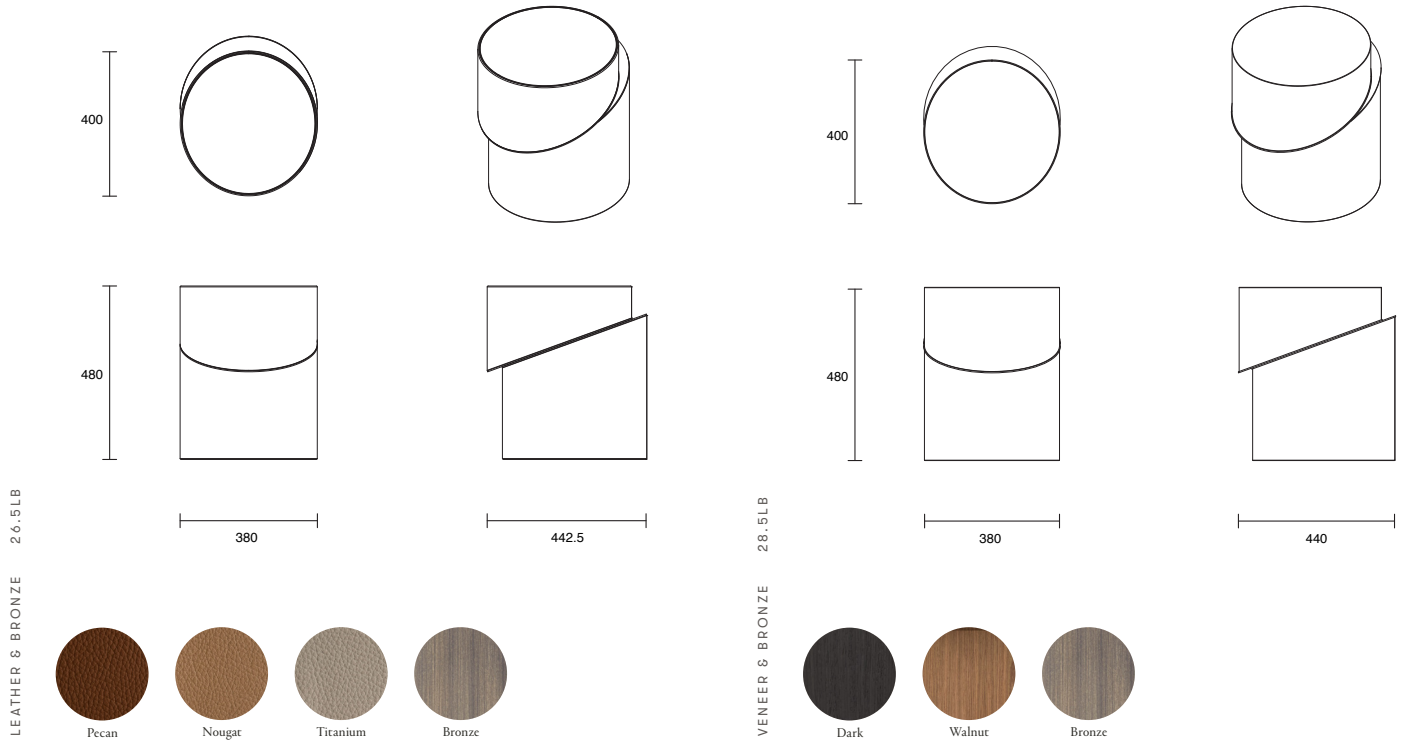

SIDE TABLES