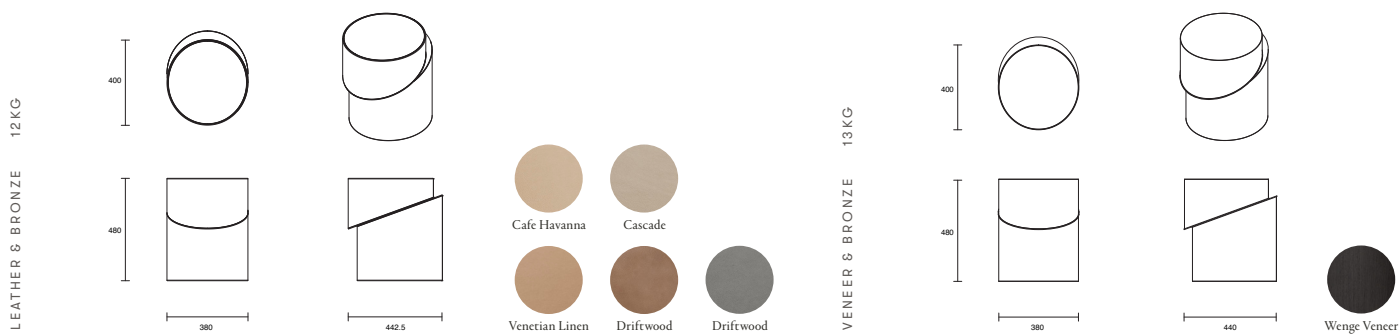

SIDE TABLES