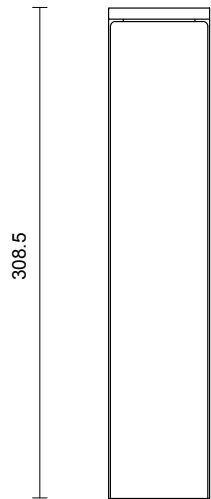

## WALL SCONCE

24x12