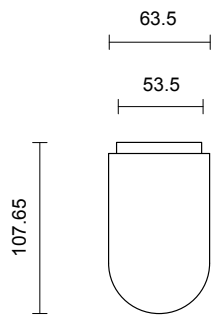

## WALL SCONCE

24x12