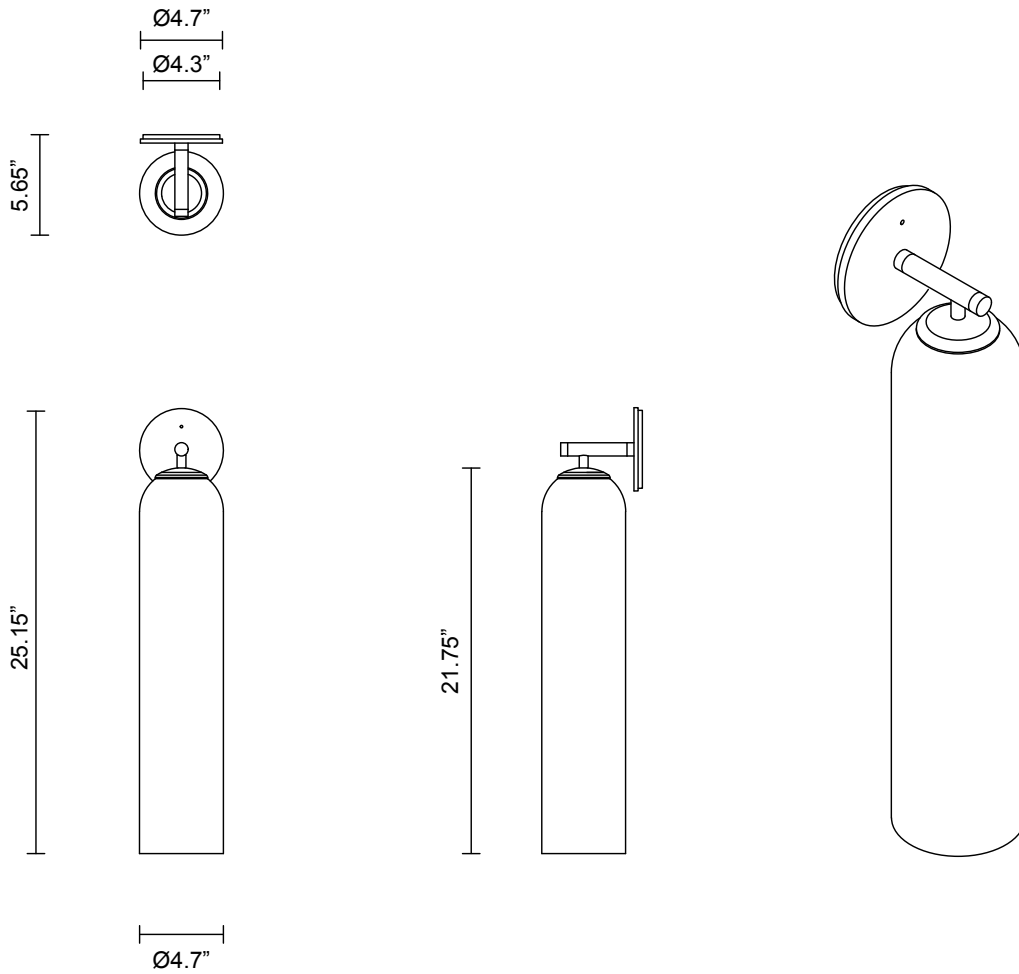

## HOVER TALL WALL SCONCE

ARTICOLOSTUDIOS.COM

244V1

### WEIGHT

10 lb