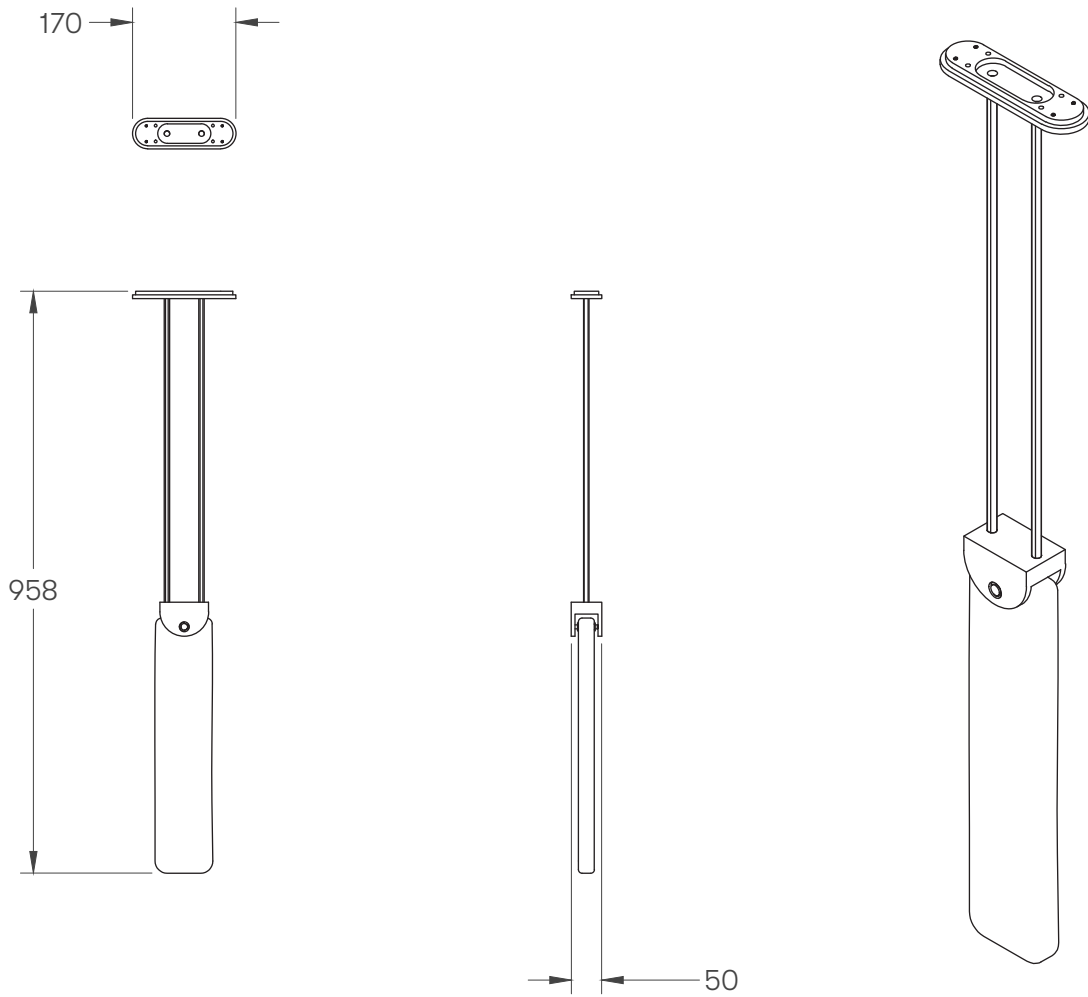

## PENDANT

26V1

### WEIGHT

5 kg