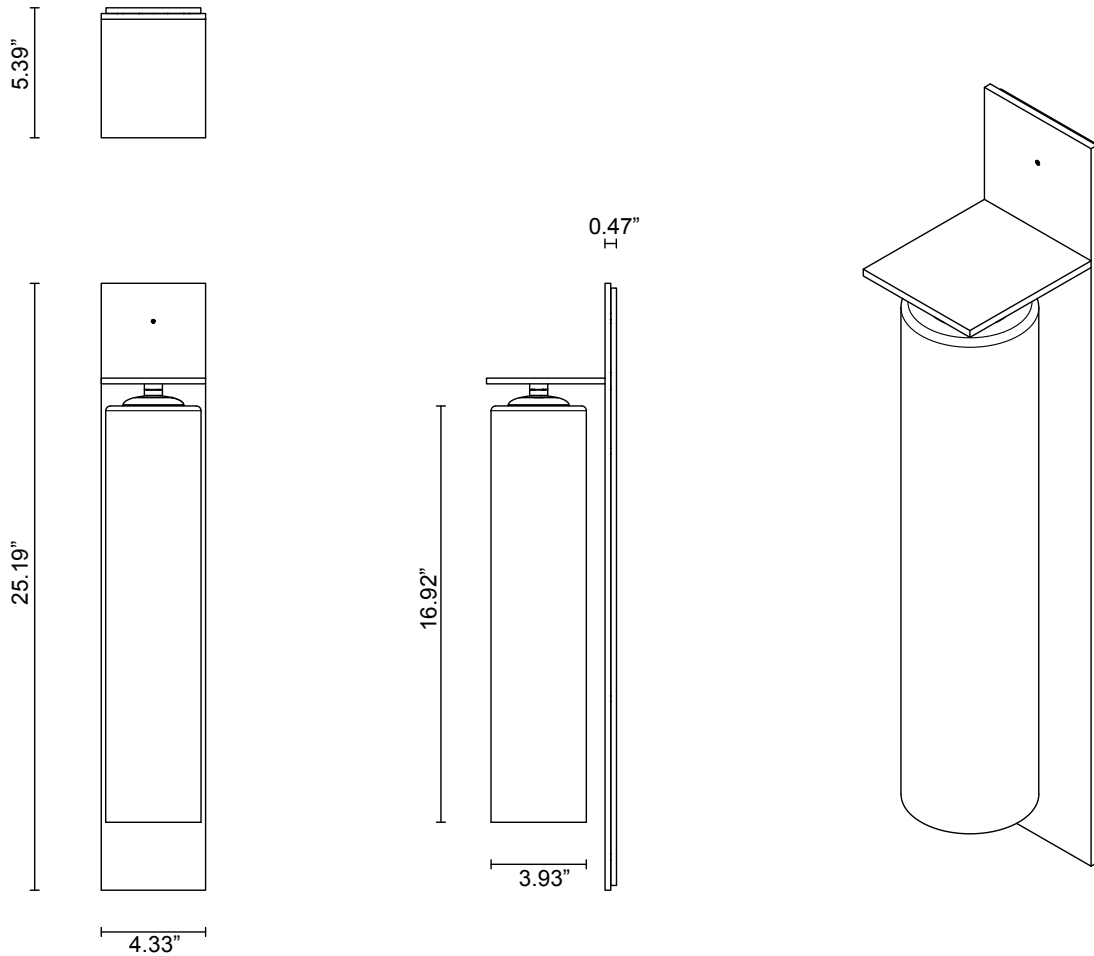

## TALL WALL SCONCE

25V1