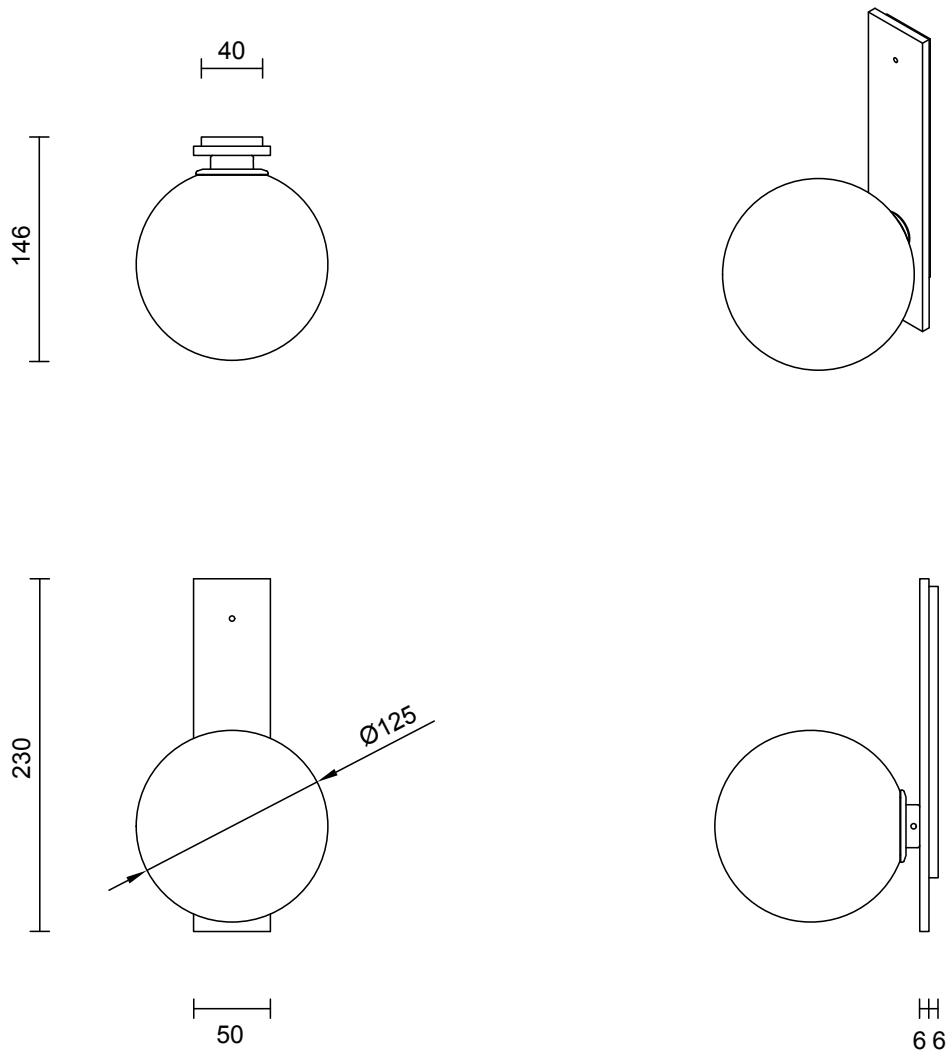

## FLAT WALL SCONCE

24V1