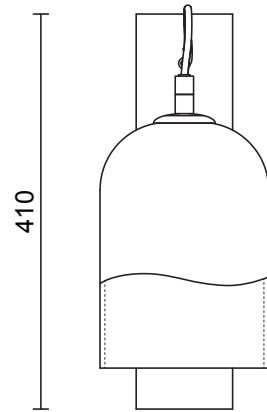

## WALL SCONCE

100

180

256

23V2