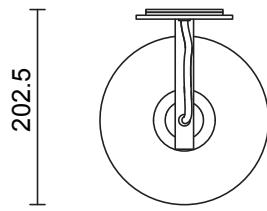

## WALL SCONCE

100

180

256

23V2