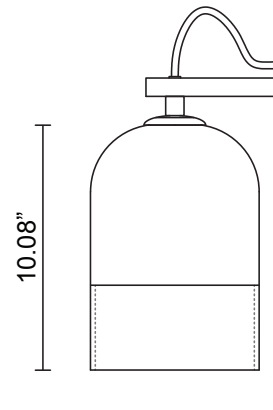

## WALL SCONCE

3.93"

7.08"

24V1