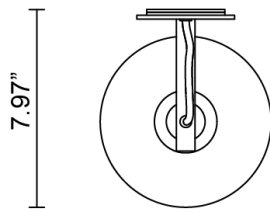

## WALL SCONCE

3.93"

7.08"

10.08"

23V3